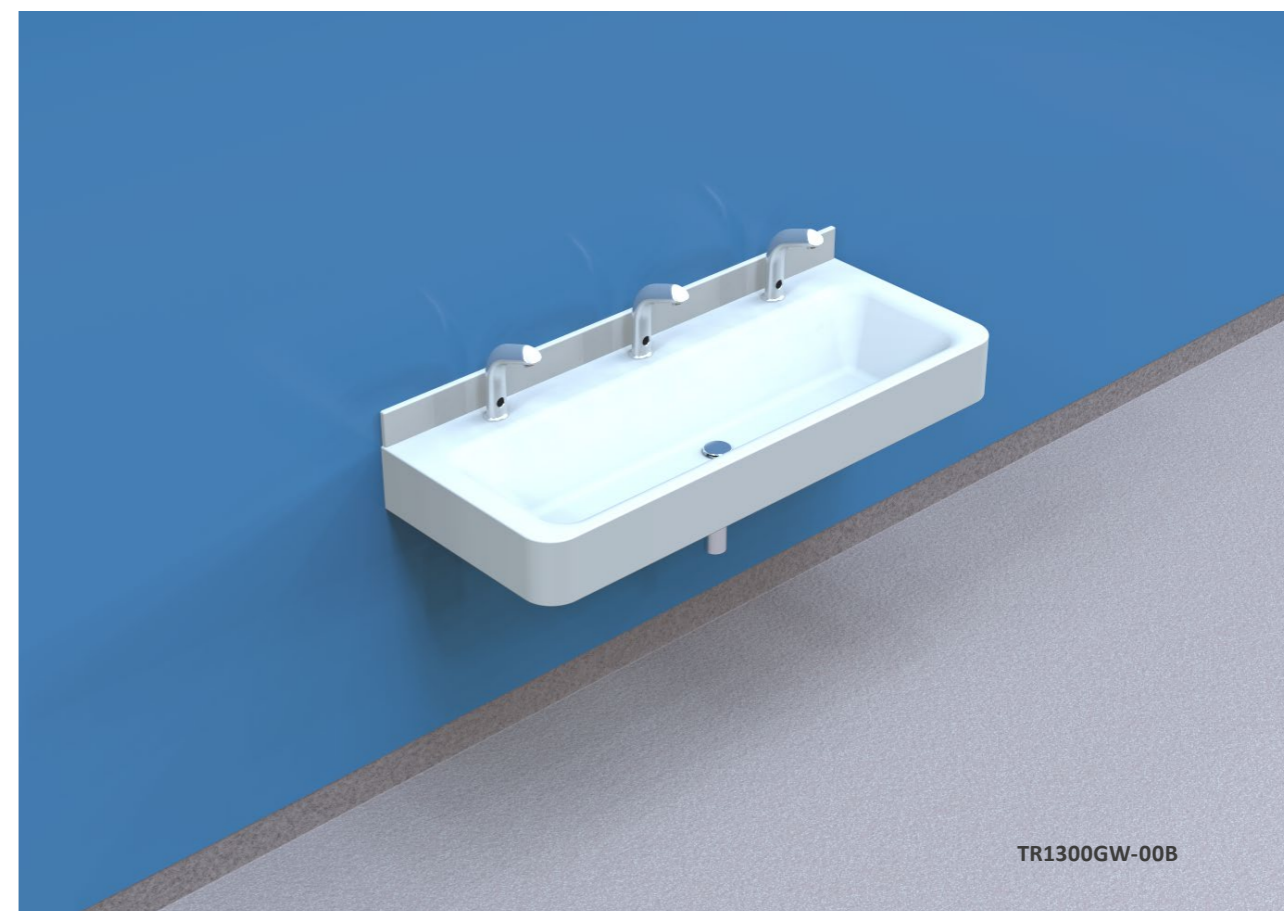

Tvätträna 00

Produkten bedömd i SundaHus Miljödata

Serie 00 är utvecklade för publika miljöer där hygien, användarvänlighet och motståndskraft mot slitage är ledord. Produkterna är tillverkade i Corian®. Dess mjuka och följsamma intryck passar väl in i de flesta miljöer, från förskolor och skolor till publika toaletter och tvättinrättningar.

Ett flertal möjligheter till anpassning finns.

Tvätträna 00 är utan bakkant, 00B med bakkant.

Alla modeller är anpassade för standard blandare och bottenventiler. Förborring för blandare enligt tabell.

Egenskaper

- Enkelt att städa och underhålla.
- LGA certifierad för hygieniska egenskaper
- Ett porfritt material med mjuk och skarvlös yta
- Extremt hållbart och bestående
- Kan enkelt förnyas och repareras
- GREENGUARD Certified®
- Högt motstånd mot fläckar
- Runda mjuka former, inga vassa hörn

	TR1000GW-00	TR1300GW-00	TR1600GW-00
RSK nummer	755 08 06 (07)	755 08 10 (11)	755 08 13 (14)
Bredd	1000 mm	1300 mm	1600 mm
Djup (Horisont)	510 mm		
Höjd (ink bakkant)	150 mm (230 mm, TRXX00B)		
Djup (Vask)	~135 mm		
Material	DuPont™ Corian® Glacier White		
Vikt	~1,70g/cm³		
Statisk belastning	150kg		
# Hål för blandare	2	2	3
# Hål för b. vent	1	1	2

Konsoler ingår. Blandare, bottenventiler och vattenlås som visas på bilder är tillval. Hål för blandare är standard. Önskas annan fördelning eller oborrat är det tillval. RSK nummer inom parentes = ränna med bakkant (00B)