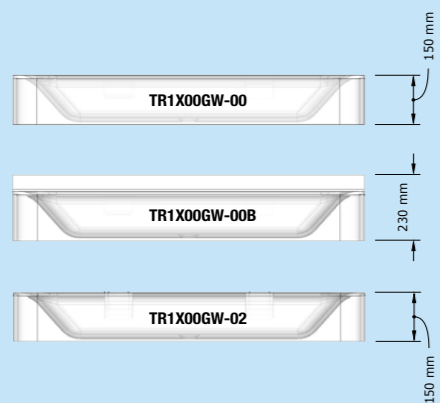

Konsoler ingår. Blandare, bottenventiler och vattenlås som visas på bilder är tillval.

Mått

TRXXX-00

BREDD

TRXXX-02 (Beställningsvara)

MÅTTSKISS HÅL FÖR ARMATURER

HÖJD

DJUP