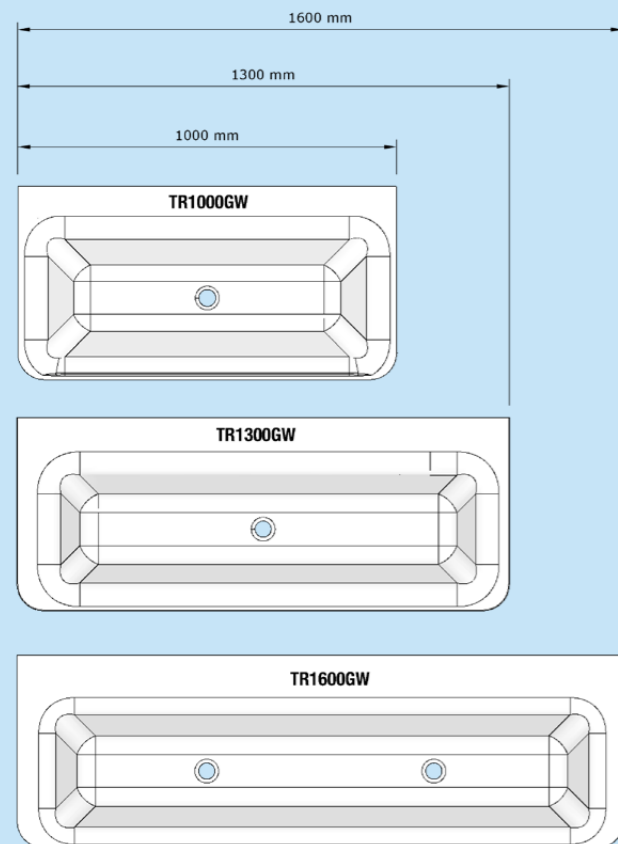

Mått

TRXXX-00

BREDD