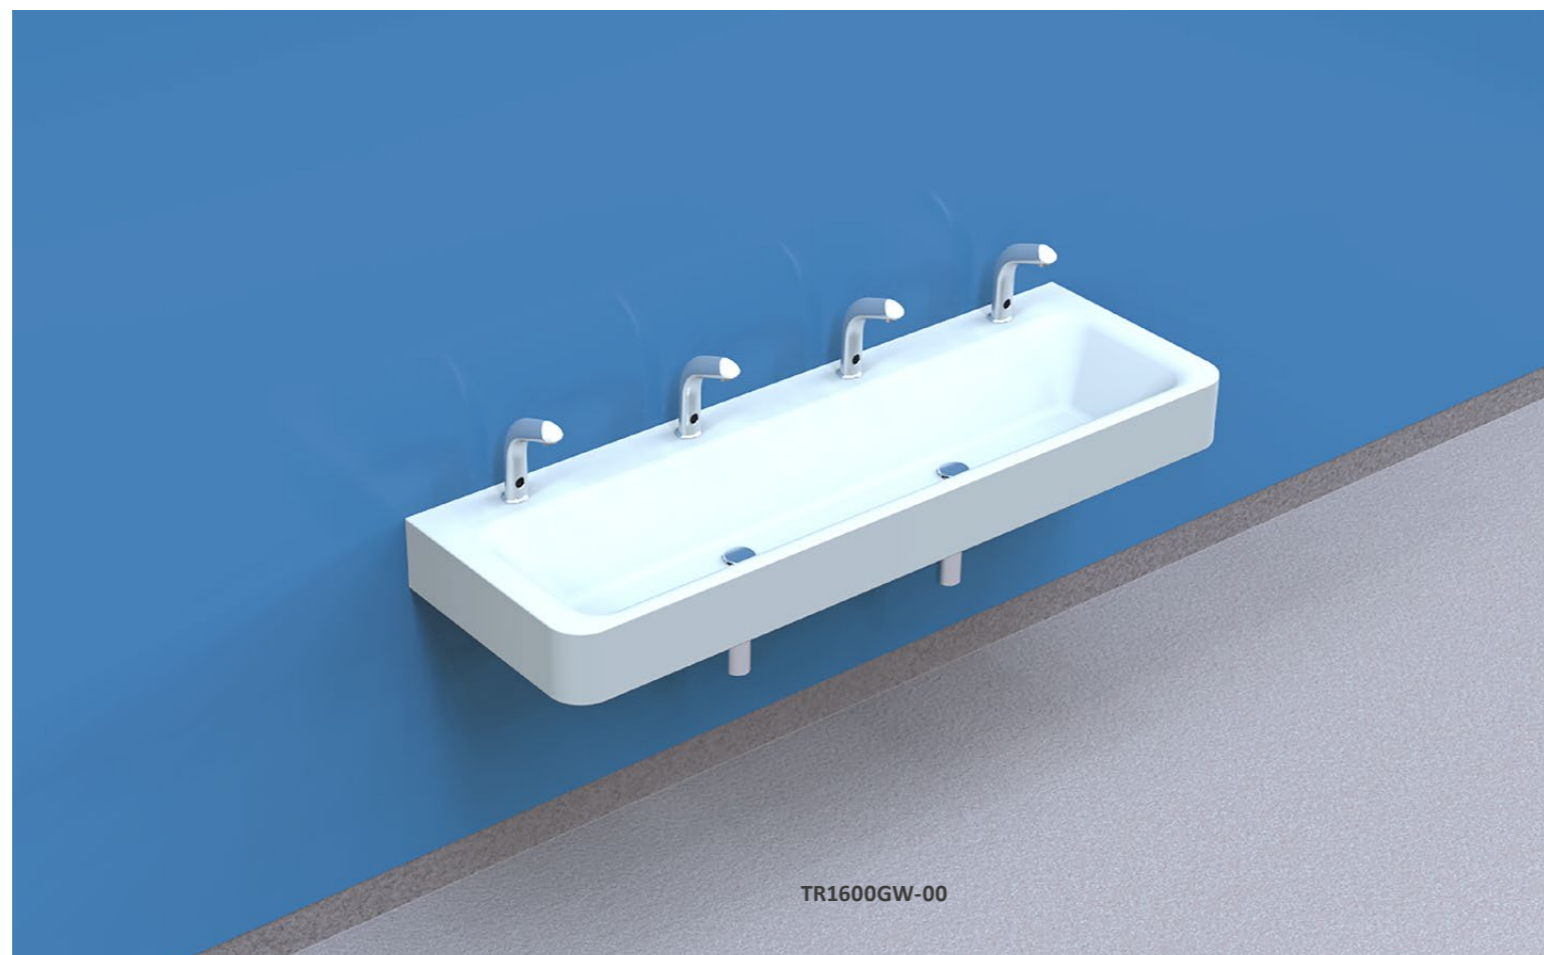

Tvätträna 00

Produkten bedömd i SundaHus Miljödata

Serie 00 är utvecklade för publika miljöer där hygien, användarvänlighet och motståndskraft mot slitage är ledord. Produkterna är tillverkade i Corian®. Dess mjuka och följsamma intryck passar väl in i de flesta miljöer, från förskolor och skolor till publika toaletter och tvättinrättningar.

Ett flertal möjligheter till anpassning finns.

Tvätträna 00 är utan bakkant, 00B med bakkant.

Alla modeller är anpassade för standard blandare och bottenventiler. Förborring för blandare enligt tabell.

Egenskaper

- Enkelt att städa och underhålla.
- LGA certifierad för hygieniska egenskaper
- Ett porfritt material med mjuk och skarvlös yta
- Extremt hållbart och bestående
- Kan enkelt förnyas och repareras
- GREENGUARD Certified®
- Högt motstånd mot fläckar
- Runda mjuka former, inga vassa hörn

	TR1000GW-00	TR1300GW-00	TR1600GW-00
RSK nummer	755 08 06 (07)	755 08 10 (11)	755 08 13 (14)
Bredd	1000 mm	1300 mm	1600 mm
Djup (Horisont)	510 mm		
Höjd (ink bakkant)	150 mm (230 mm, TRXX00B)		
Djup (Vask)	~135 mm		
Material	DuPont™ Corian® Glacier White		
Vikt	~1,70g/cm³		
Statisk belastning	150kg		
# Hål för blandare	2	2	3
# Hål för b. vent	1	1	2

Konsoler ingår. Blandare, bottenventiler och vattenlås som visas på bilder är tillval. Hål för blandare är standard. Önskas annan fördelning eller oborrat är det tillval. RSK nummer inom parentes = ränna med bakkant (00B)