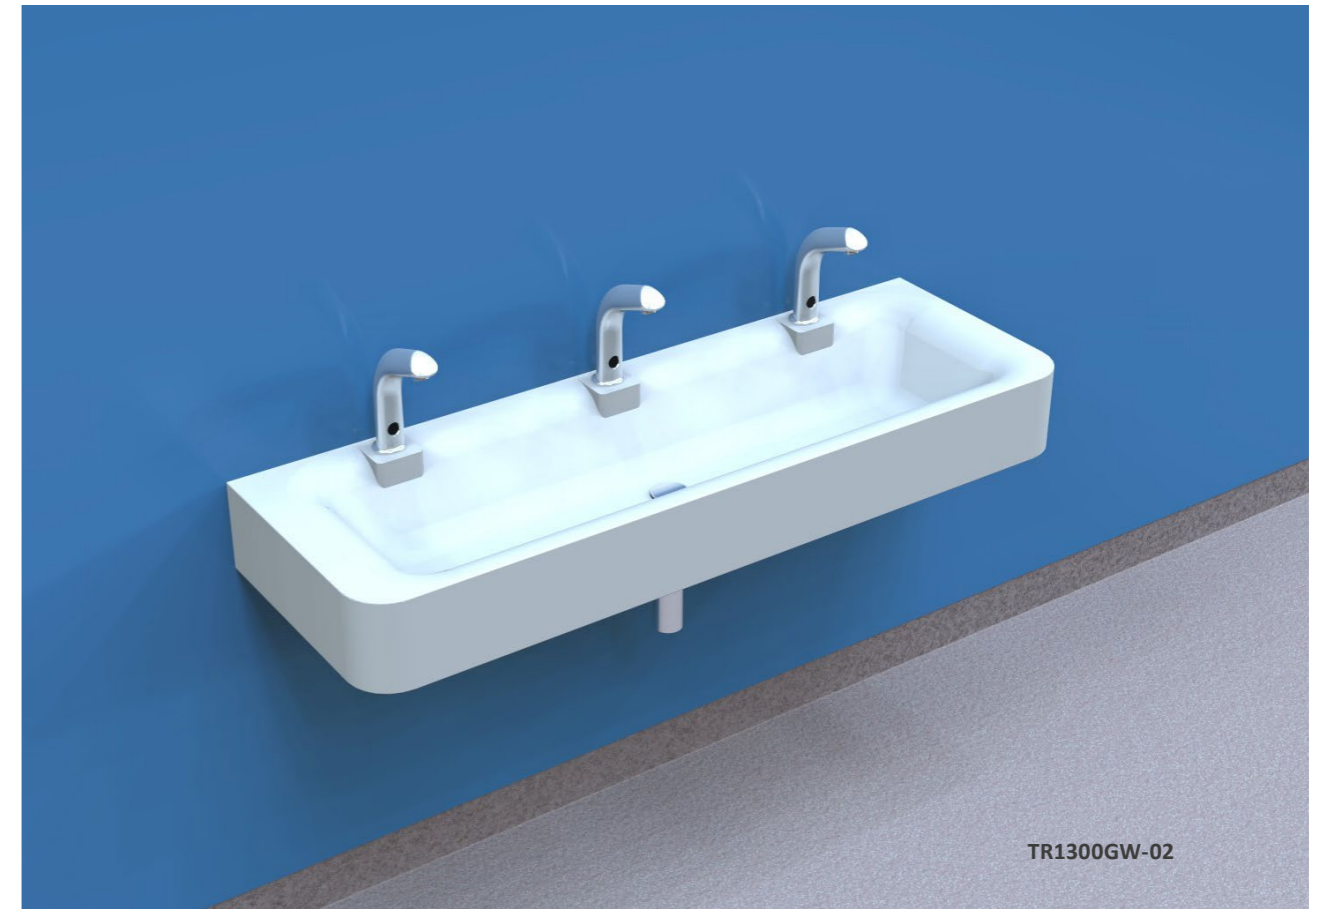

Tvättränna 02

Beställningsvara. Serie 02 är mindre utrymneskrävande då djupet är 430 mm istället för 510 mm.

Serie 02 är även lämplig i förskoleverksamhet för de minsta barnen då blandaren kommer närmre händerna.

Tvättränna 02 är utan bakkant.

Alla modeller är anpassade för standard blandare och bottenventiler.

Egenskaper

- Enkelt att städa och underhålla.
- LGA certifierad för hygieniska egenskaper
- Ett porfritt material med mjuk och skarvlös yta
- Extremt hållbart och bestående
- Kan enkelt förnyas och repareras
- GREENGUARD Certified®
- Högt motstånd mot fläckar
- Runda mjuka former, inga vassa hörn