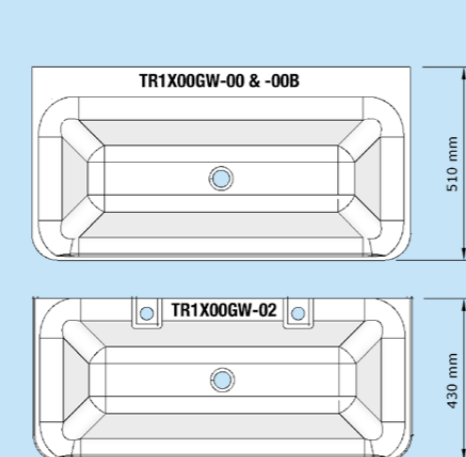

	TR1000GW-02	TR1300GW-02	TR1600GW-02
RSK nummer	755 08 08	755 08 12	755 08 15
Bredd	1000 mm	1300 mm	1600 mm
Djup (Horisont)	430 mm		
Höjd	150 mm		
Djup (Vask)	~135 mm		
Material	DuPont™ Corian® Glacier White		
Vikt	~1,70g/cm ³		
Statisk belastning	150kg		
# Hål för blandare	2	3	4
# Hål för b. vent	1	1	2

Konsoler ingår. Blandare, bottenventiler och vattenlås som visas på bilder är tillval.

Mått

TRXXX-00

BREDD

TRXXX-02 (Beställningsvara)

MÅTTSKISS HÅL FÖR ARMATURER

HÖJD

DJUP