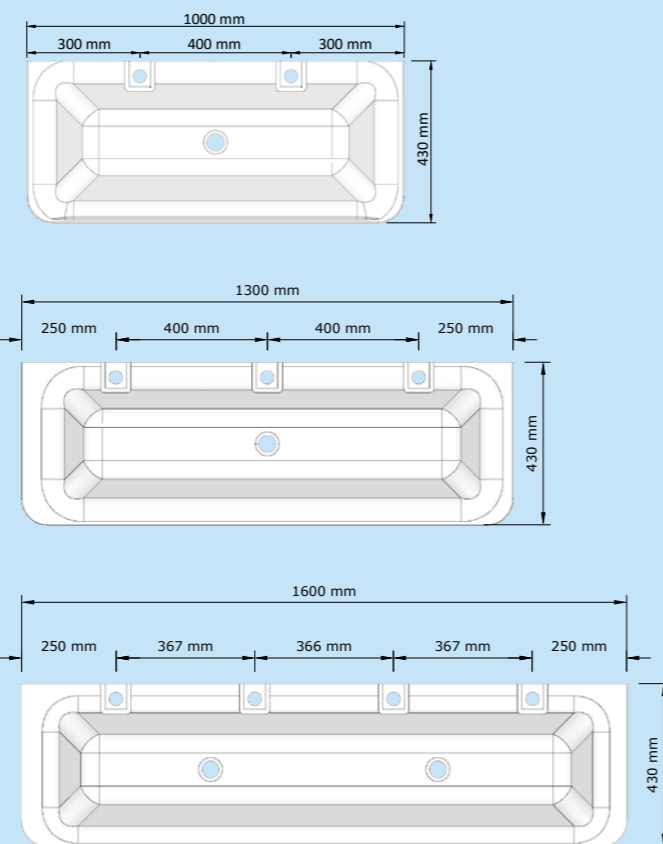

	TR1000GW-02	TR1300GW-02	TR1600GW-02
RSK nummer	755 08 08	755 08 12	755 08 15
Bredd	1000 mm	1300 mm	1600 mm
Djup (Horisont)	430 mm		
Höjd	150 mm		
Djup (Vask)	~135 mm		
Material	DuPont™ Corian® Glacier White		
Vikt	~1,70g/cm ³		
Statisk belastning	150kg		
# Hål för blandare	2	3	4
# Hål för b. vent	1	1	2

Konsoler ingår. Blandare, bottenventiler och vattenlås som visas på bilder är tillval.

Mått

TRXXX-00

BREDD

TRXXX-02 (Beställningsvara)

MÅTTSKISS HÅL FÖR ARMATURER

HÖJD

DJUP