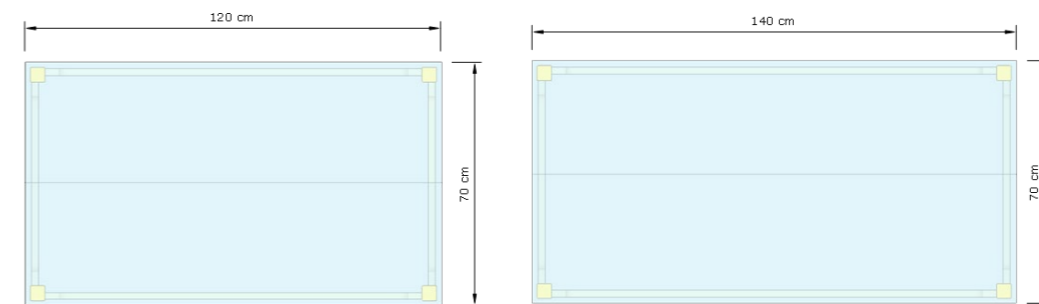

# Mått

Bredd 60 cm.

Diameter 90 cm.

Bredd 70 cm.

Bredd 80 cm.