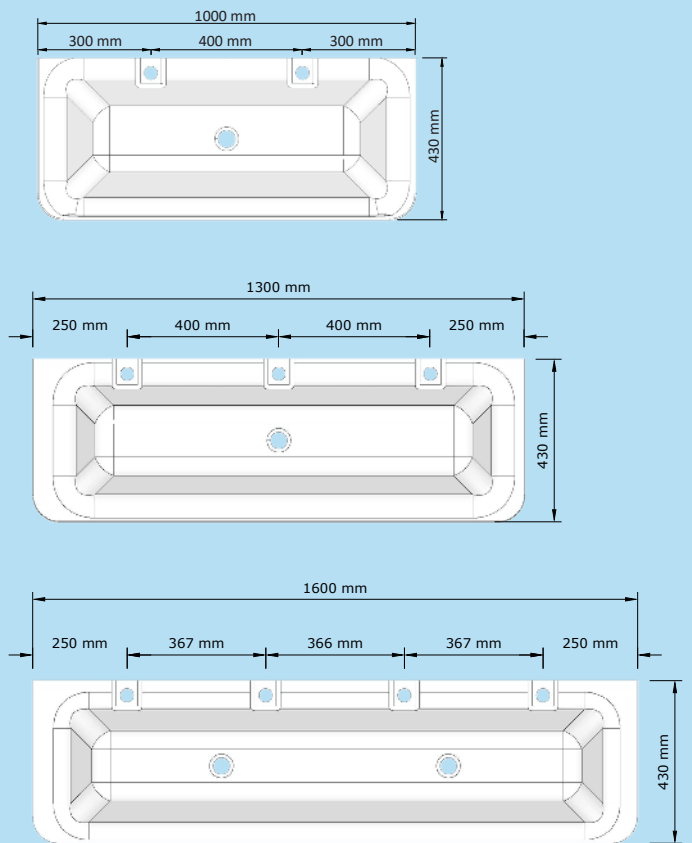

Konsoler ingår. Blandare, bottenventiler och vattenlås som visas på bilder är tillval.

Mått

TRXXX-00

BREDD

TRXXX-02 (Beställingsvara)

MÅTTSKISS HÅL FÖR ARMATURER

HÖJD

DJUP