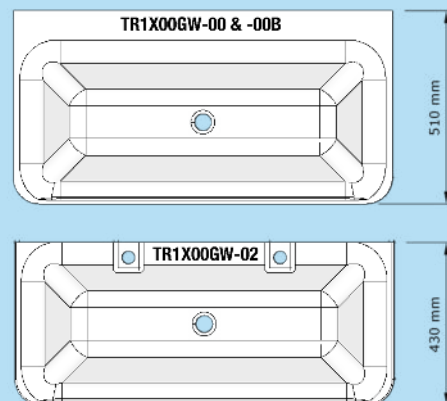

Konsoler ingår. Blandare, bottenventiler och vattenlås som visas på bilder är tillval.

Mått

TRXXX-00

BREDD

TRXXX-02 (Beställingsvara)

MÅTTSKISS HÅL FÖR ARMATURER

HÖJD

DJUP