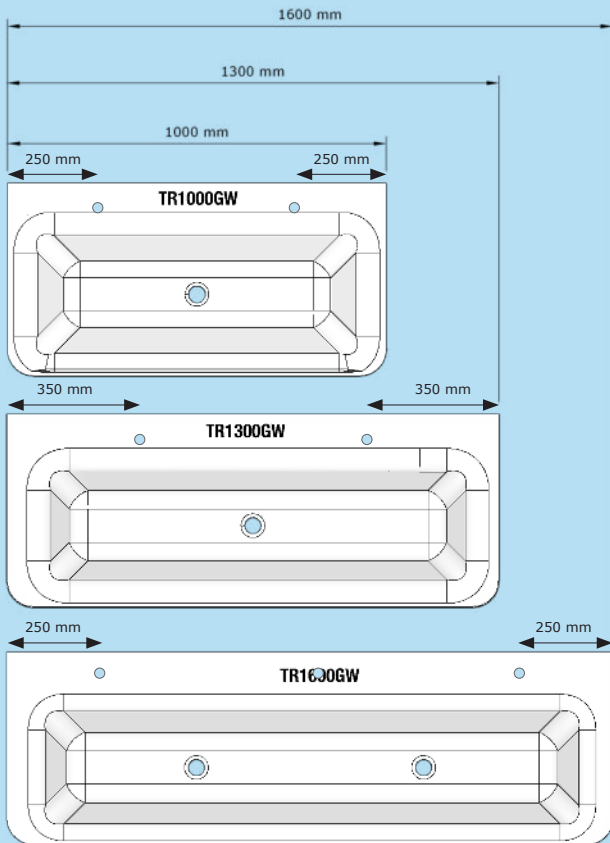

Mått

TRXXX-00

BREDD