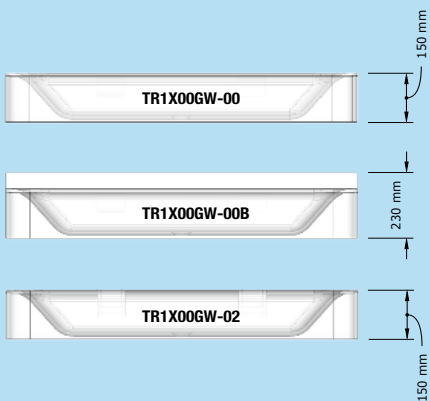

Konsoler ingår. Blandare, bottenventiler och vattenlås som visas på bilder är tillval.

Mått

TRXXX-00

BREDD

TRXXX-02 (Beställingsvara)

MÅTTSKISS HÅL FÖR ARMATURER

HÖJD

DJUP