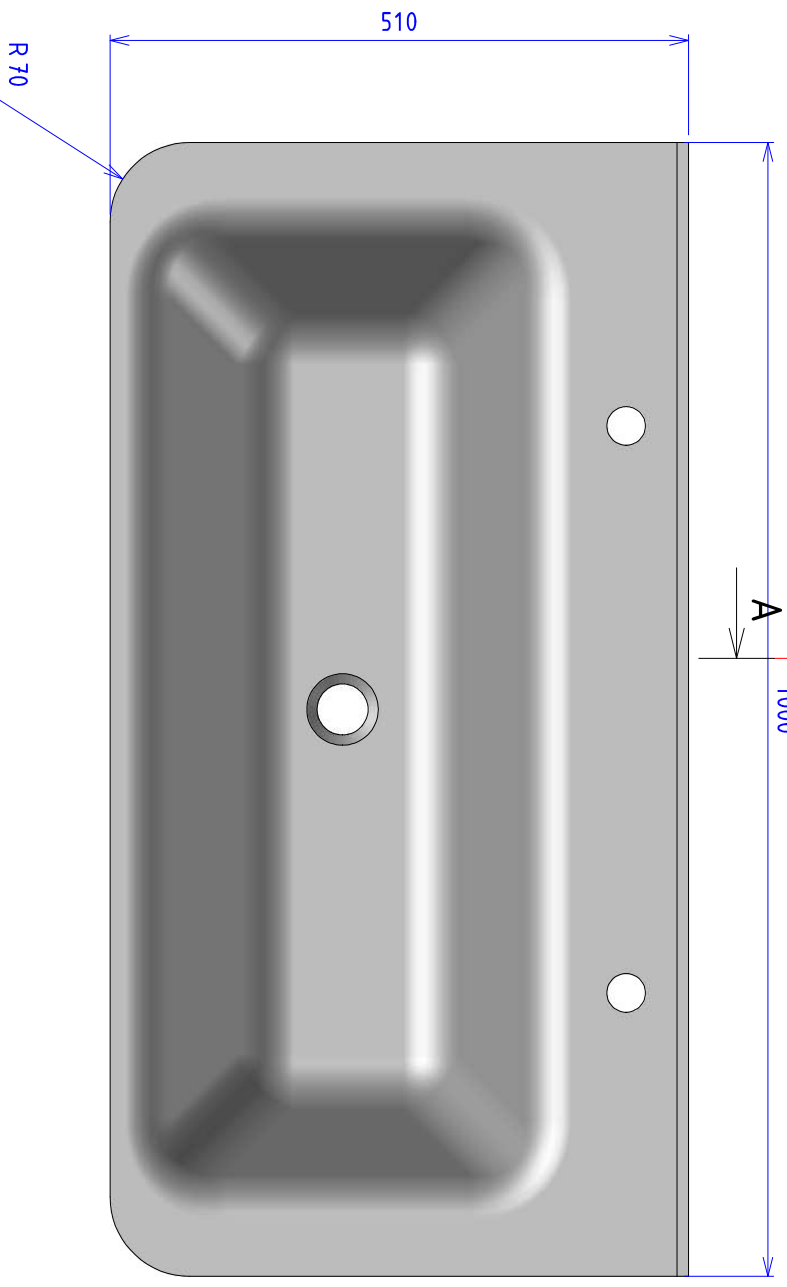

Distans för konsol

-	1	Stänkskydd	GW	-	1000.0	80.0	10.0	1000.0	80.0	10.0
-	1	Ränna	Corian Glacier White	-	1000.0	510.0	142.0	1000.0	510.0	142.0
-	1	Konsol spec mitt	Plåt 3.0 mm	-	348.3	166.5	30.0	348.3	166.5	30.0
-	1	H Konsol 138x380	plåt 3.0 mm	-	380.0	138.0	30.0	380.0	138.0	30.0
-	1	Front	GW	-	1000.0	510.0	140.0	1000.0	510.0	140.0
-	1	Distans för konsol	GW	-	97.1	80.0	5.0	97.1	80.0	5.0
-	1	Distans	GW	-	65.0	65.0	6.0	65.0	65.0	6.0
-	1	V Konsol 138x380	plåt 3.0 mm	-	380.0	138.0	30.0	380.0	138.0	30.0

Ritad	Jonas W	Godk.	JonasW	Skala	A3 1:10	Projekt	Projekt	Blad	1/1	Datum	30/03/2020
<p>NOAS S W E D E N Fabriksgratan 2, 543 50 Tibro 0504-495100, www.noassweden.se</p>											
<p>TR1000GW-510-2-B</p>											
<p>Där ej annat anges Rev. ISO 2768-m Ritn.nr</p>											