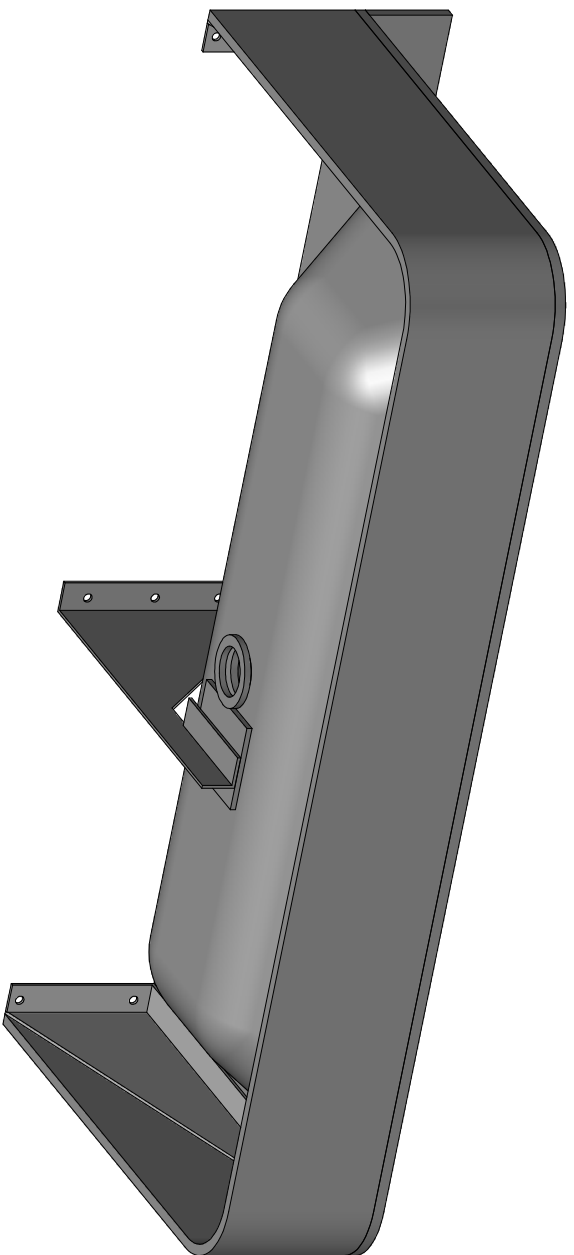

Distans för konsol

-	1	Stänkskydd	GW	-	1000.0	80.0	10.0	1000.0	80.0	10.0
-	1	Ränna	Corian Glacier White	-	1000.0	510.0	142.0	1000.0	510.0	142.0
-	1	Konsol spec mitt	Plåt 3.0 mm	-	348.3	166.5	30.0	348.3	166.5	30.0
-	1	H Konsol 138x380	plåt 3.0 mm	-	380.0	138.0	30.0	380.0	138.0	30.0
-	1	Front	GW	-	1000.0	510.0	140.0	1000.0	510.0	140.0
-	1	Distans för konsol	GW	-	97.1	80.0	5.0	97.1	80.0	5.0
-	1	Distans	GW	-	65.0	65.0	6.0	65.0	65.0	6.0
-	1	V Konsol 138x380	plåt 3.0 mm	-	380.0	138.0	30.0	380.0	138.0	30.0

Ritad	Jonas W	Godk.	JonasW	Skala	A3 1:10	Projekt	Projekt	Blad	1/1	Datum	30/03/2020
<p>NOAS S W E D E N Fabriksgratan 2, 543 50 Tibro 0504-495100, www.noassweden.se</p>											
<p>TR1000GW-510-2-B</p>											
<p>Där ej annat anges Rev. ISO 2768-m Ritn.nr</p>											