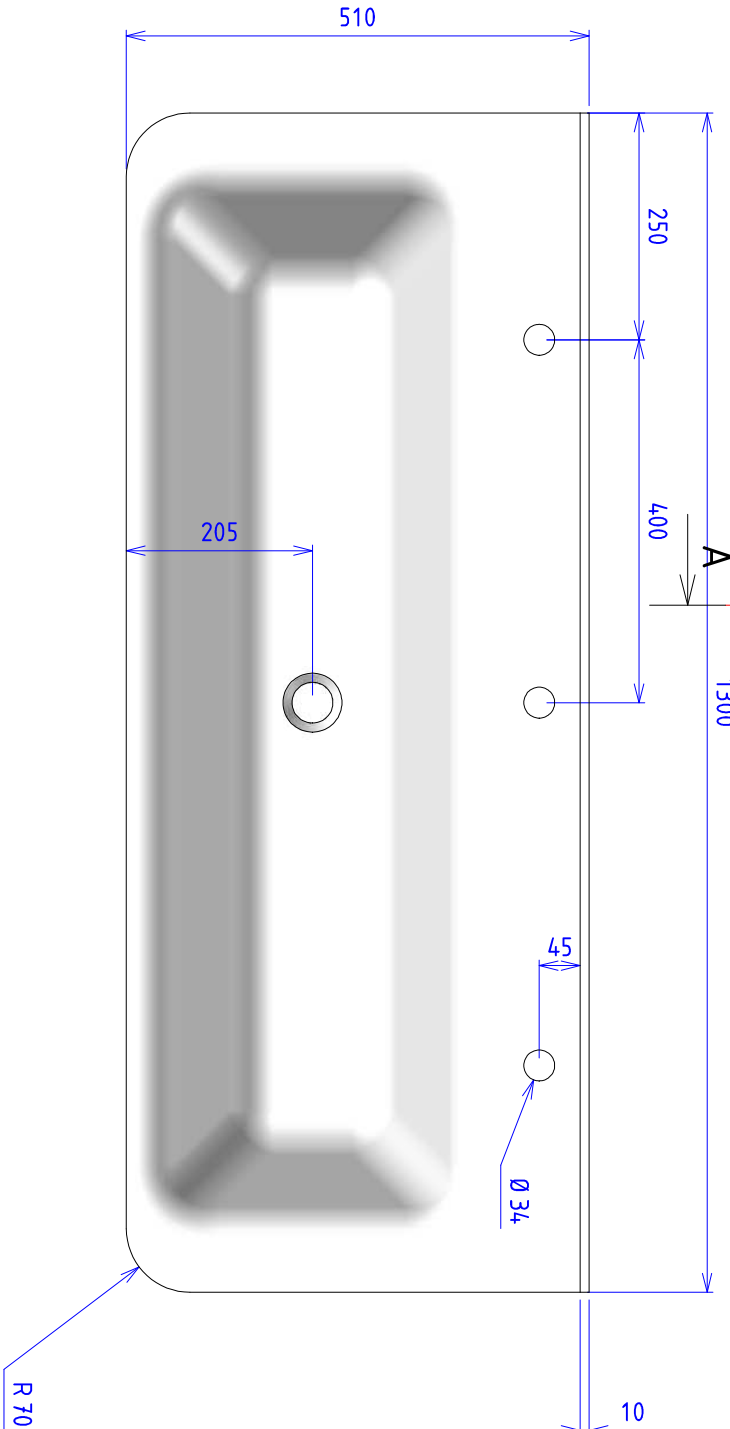

A - A

Distans för konsol

-	1	1	Topp	Corian Glacier White	-	1300.0	510.0	140.0	1300.0	510.0	140.0
-	1	1	Stänkskydd	agathis	-	1300.0	80.0	10.0	1300.0	80.0	10.0
-	1	1	Konsol spec mitt	Plåt 3.0 mm	-	348.3	166.5	30.0	348.3	166.5	30.0
-	1	1	H Konsol 138x380	plåt 3.0 mm	-	380.0	138.0	30.0	380.0	138.0	30.0
-	1	1	Front	Corian Glacier White	-	1300.0	510.0	142.0	1300.0	510.0	142.0
-	1	1	Distans för konsol	GW	-	100.0	80.0	5.0	100.0	80.0	5.0
-	1	1	Distans	GW	-	65.0	65.0	6.0	65.0	65.0	6.0
-	1	1	V Konsol 138x380	plåt 3.0 mm	-	380.0	138.0	30.0	380.0	138.0	30.0

Ritad	Jonas W	Godk.	JonasW	Skala	A3 1:10	Projekt	Projekt
-------	---------	-------	--------	-------	---------	---------	---------

Art.nr.	Ant.	Benämning	Mtl.	Kommentar	Kap L	Kap B	Kap Tj	L	B	Tj
---------	------	-----------	------	-----------	-------	-------	--------	---	---	----