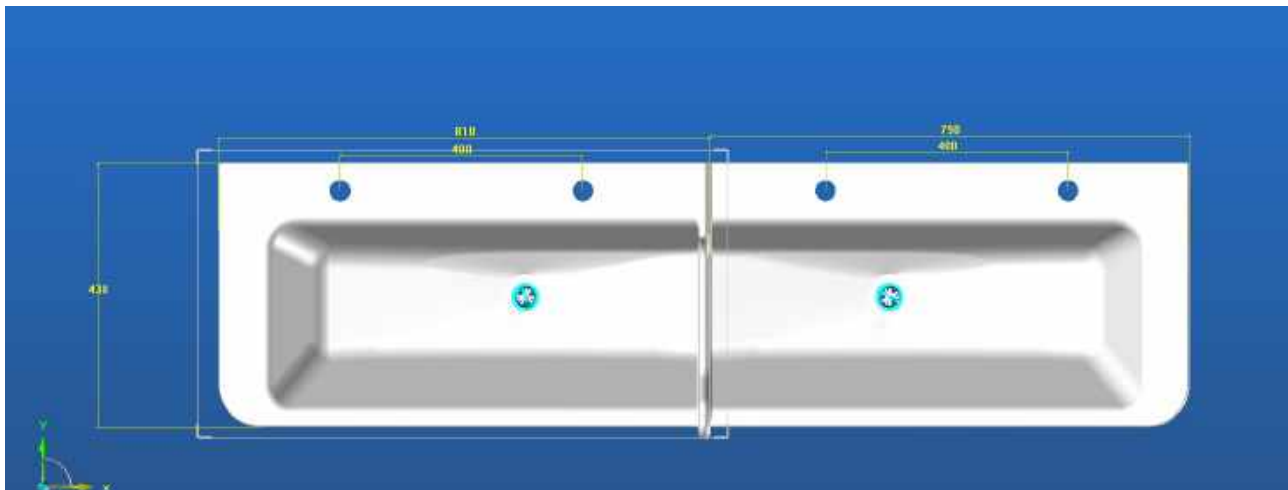

Denna grunda tvätträna gör det lättare för barn att nå fram till blandare, samtidigt som den ger utrymme för lek och med den inbyggda höjdskillnaden mellan hoarna har barnen även möjlighet att skapa vattenfall.

Produkten bedömd i
SundaHus Miljödata

TR1600GW-430-4 2 nivåer

		TR1600GW-430-4	
RSK nummer		755 09 23	
Höjd	Nivå 1: 150 mm	Nivå 2: 150 mm	Tot: 250 mm
Djup (Horisont)	430 mm		
Bredd	1600 mm		
Djup (Vask)	~135 mm		
Material/färg	DuPont™ Corian® Glacier White		
Vikt	~1,70g/cm ³		
Statisk belastning	150kg		
Hål för blandare	Nivå 1: 2 st	Nivå 2: 2 st	Tot: 4 st
Hål för b. vent	Nivå 1: 1 st	Nivå 2: 1 st	Tot: 2 st

Konsoler ingår. Blandare, bottenventiler och vattenlås som visas på bilder är tillval. Hål för blandare (34 mm) och bottenventil (41 mm) är standard.

Material

DuPont™ Corian®

Corian® solid surface fungerar överallt - det är materialet som arkitekter och designers väljer som är specialiserade inom hälsovård, skola, restaurang, publika utrymmen och kontor.