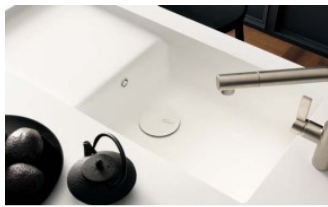

* Montage tillkommer för vald vask och häll

CORIAN[®]
DESIGN

Make Your Space™

Rak Köksbänk

Mått: Längd 3000mm Bredd/Djup: 600mm

Prisgrupper	Grundpris utan uttag för spis och ho:		Grundpris med uttag* för en diskho och spishäll:		Tillägg för uppvik/stänkskydd 100mm
	Bänktjocklek 12mm	Bänktjocklek 30mm	Bänktjocklek 12mm	Bänktjocklek 30mm	
Ljus Enfärgad	4700	5500	6000	7300	1300
Mörk Mönstrad	7200	8100	9300	10800	1700

* Montage tillkommer för vald vask och håll

CORIAN[®]
DESIGN

Make Your Space™

Toppskiva till Köksö

Mått: 1800x900mm

Prisgrupper	Grundpris utan uttag för spis och ho:		Grundpris med uttag* för en diskho och spishäll:	
	Bänktjocklek 12mm	Bänktjocklek 30mm	Bänktjocklek 12mm	Bänktjocklek 30mm
Ljus Enfärgad	4400	5300	6200	6800
Mörk Mönstrad	8100	9200	9600	11100

* Montage tillkommer för vald vask och häll

CORIAN[®]
DESIGN

Make Your Space™

Exempel på val och tillval

Välj en diskho helt tillverkad i Corian® eller en diskho i Corian® med botten av rostfritt stål

Uppvik/stänkskydd på bänken mot vägg. Kan fås i olika former och höjder som ex. hålkäl som visas på bilden. Se fler varianter i vår köksbroschyr