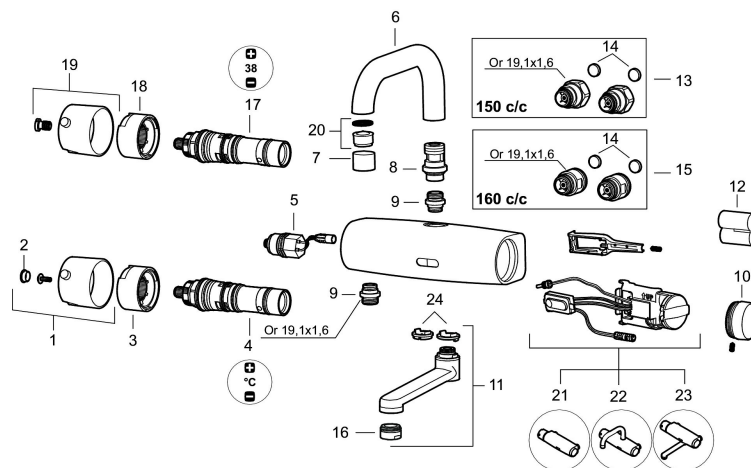

Art.nr: 16502500

RSK: 8430562

Reservdelslista

NR.	ART.NR	RSK	BESKRIVNING
1	16221500	8438800	Ratt, temperaturratt, komplett (för tvättställsblandare)
2	39030000	8295347	Täcklock, krom
3	38525000	8218893	Stoppring (för tvättställsblandare)
4	16280000	8483159	Blandningsventil (för tvättställsblandare), blyfri
4	16280100		Blandningsventil (för tvättställsblandare)
5	16201000	8553500	Magnetventil
6	58670000	8483157	Utloppspip, L=150 mm
7	29142200	8281524	Hylsa M22 inv.