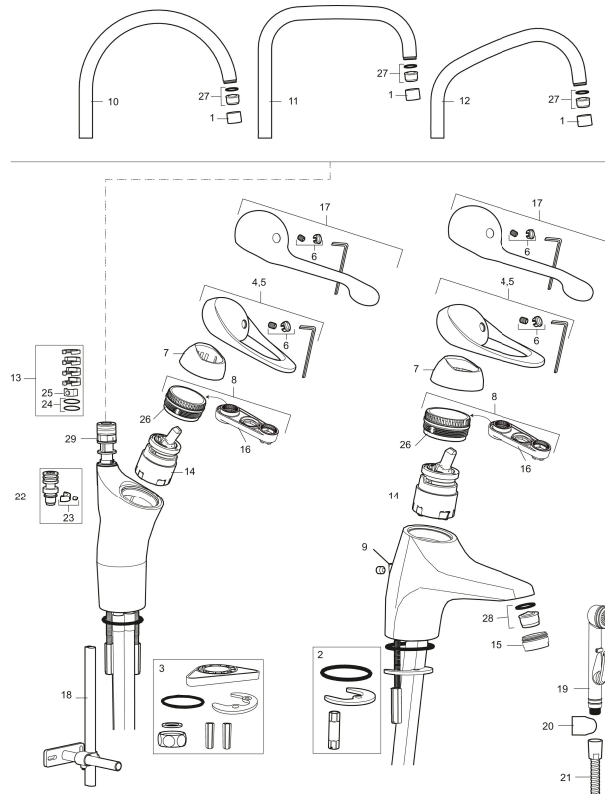

Art.nr: 81180000

RSK: 8457686

- EcoSafe® blandare
- Kallstartsfunktion
- Mjukstängande med keramisk avstängning
- Inbyggd, lätt omställbar flödesbegränsning och temperaturspär
- Fast, eller fullt svängbar pip
- Med Soft PEX®-rör
- Längd anslutningsrör: 410 mm
- Hålmått Ø33,5–37 mm
- Ytterdiameter fot Ø52 mm

Art.nr: 81180000

RSK: 8457686

Reservdelslista

NR.	ART.NR	RSK	BESKRIVNING
1	29142200	8281524	Hylsa M22 inv.
2	39140800	8186891	Monteringssats, tvättställsblandare
3	39141800		Monteringssats, köksblandare utan DM-avst.
4	58500000	8591936	Spak, komplett, längd: 90 mm
5	58501750	8591937	Spak, komplett, längd: 150 mm
6	58510000	8591944	Färgmarkering och fästskruv till spak
7	58520000	8591945	Täckhylsa
8	58530140	8241726	Fästnippel med serviceverktyg
9	58540000	8591940	Kedjefäste
10	58600000	8154074	Utloppspip, C-modell
11	58610000	8154075	Utloppspip, U-modell
12	58620000	8154076	Utloppspip, J-modell