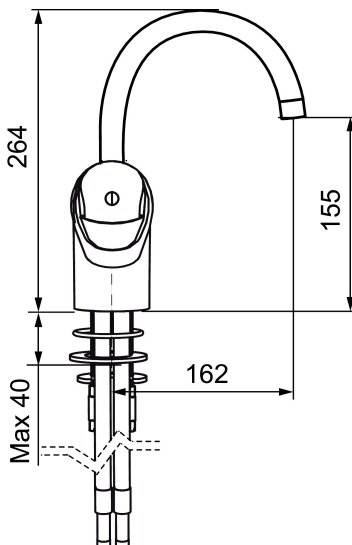

Tvättränneblandare 9000E

Tvättränneblandare med mjukstängning som förhindrar smällar och tryckstötter är standard, liksom kallstart, keramisk tätning och inbyggd temperaturspär. 5 års tryckgaranti. EcoSafe®.

Art.nr: 81180000

RSK: 8457686

- EcoSafe® blandare
- Kallstartsfunktion
- Mjukstängande med keramisk avstängning
- Inbyggd, lätt omställbar flödesbegränsning och temperaturspär
- Fast, eller fullt svängbar pip
- Med Soft PEX®-rör
- Längd anslutningsrör: 410 mm
- Hålmått Ø33,5–37 mm
- Ytterdiameter fot Ø52 mm