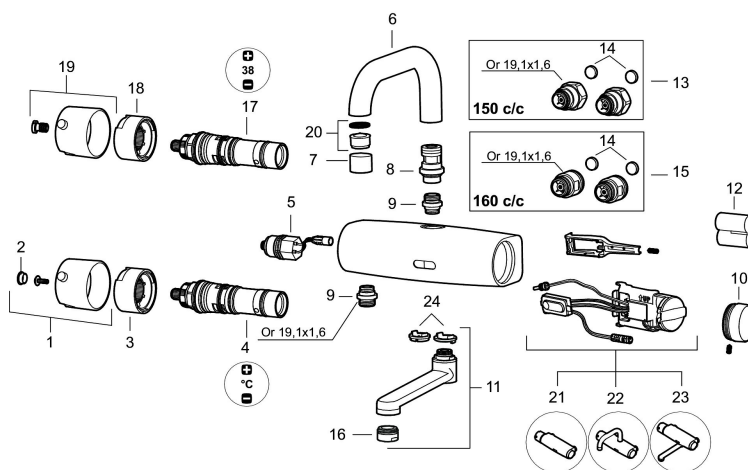

Art.nr: 16511000

RSK: 8430573

Reservdelslista

NR.	ART.NR	RSK	BESKRIVNING
1	16221500	8438800	Ratt, temperaturratt, komplett (för tvättställsblandare)
2	39030000	8295347	Täcklock, krom
3	38525000	8218893	Stoppring (för tvättställsblandare)
4	16280000	8483159	Blandningsventil (för tvättställsblandare), blyfri
4	16280100		Blandningsventil (för tvättställsblandare)
5	16201000	8553500	Magnetventil
6	58670000	8483157	Utloppspip, L=150 mm
7	29142200	8281524	Hylsa M22 inv.