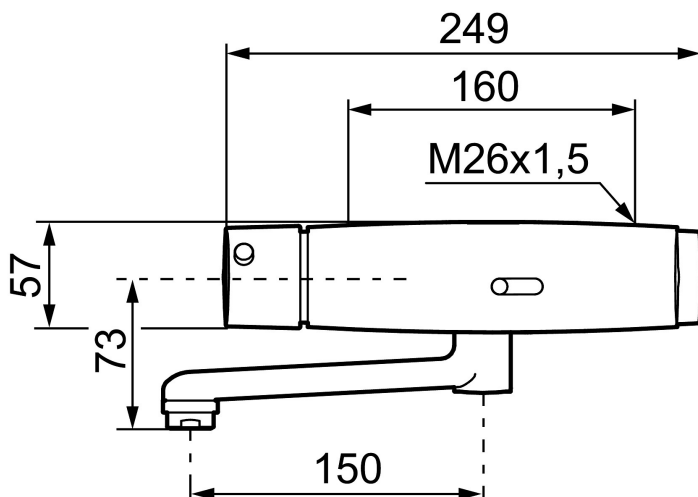

Skyddsmodul 

FM Mattsson tronic WMS, tvättställsblandare, batteridrift (inkl. batteri)

Tronic WMS har allt som våra vanliga beröringsfria blandare har, lika enkel att använda och installera. De kan användas som vilken blandare som helst, helt fristående. Däremot finns den inbyggda möjligheten att ta blandaren till nästa nivå. Aktivera den inbyggda sändaren och blandaren är kopplad till vår innovativa digitala molntjänst och Internet of Things. I blandaren sitter en trådlös sändare som registrerar hur den används, som hur ofta den slås på, hur mycket vatten som går åt och hur länge den spolat. Informationen skickas sedan till en digital portal som går att komma åt via dator eller mobil. Där kan blandarna och insamlade data övervakas, analyseras, utvärderas och omvandlas till värdefulla insikter. Det är alltså mer än bara en riktigt bra, beröringsfri blandare – genom att koppla den till molntjänsten ger den även extra mervärde i form av värdefulla användarinsikter.